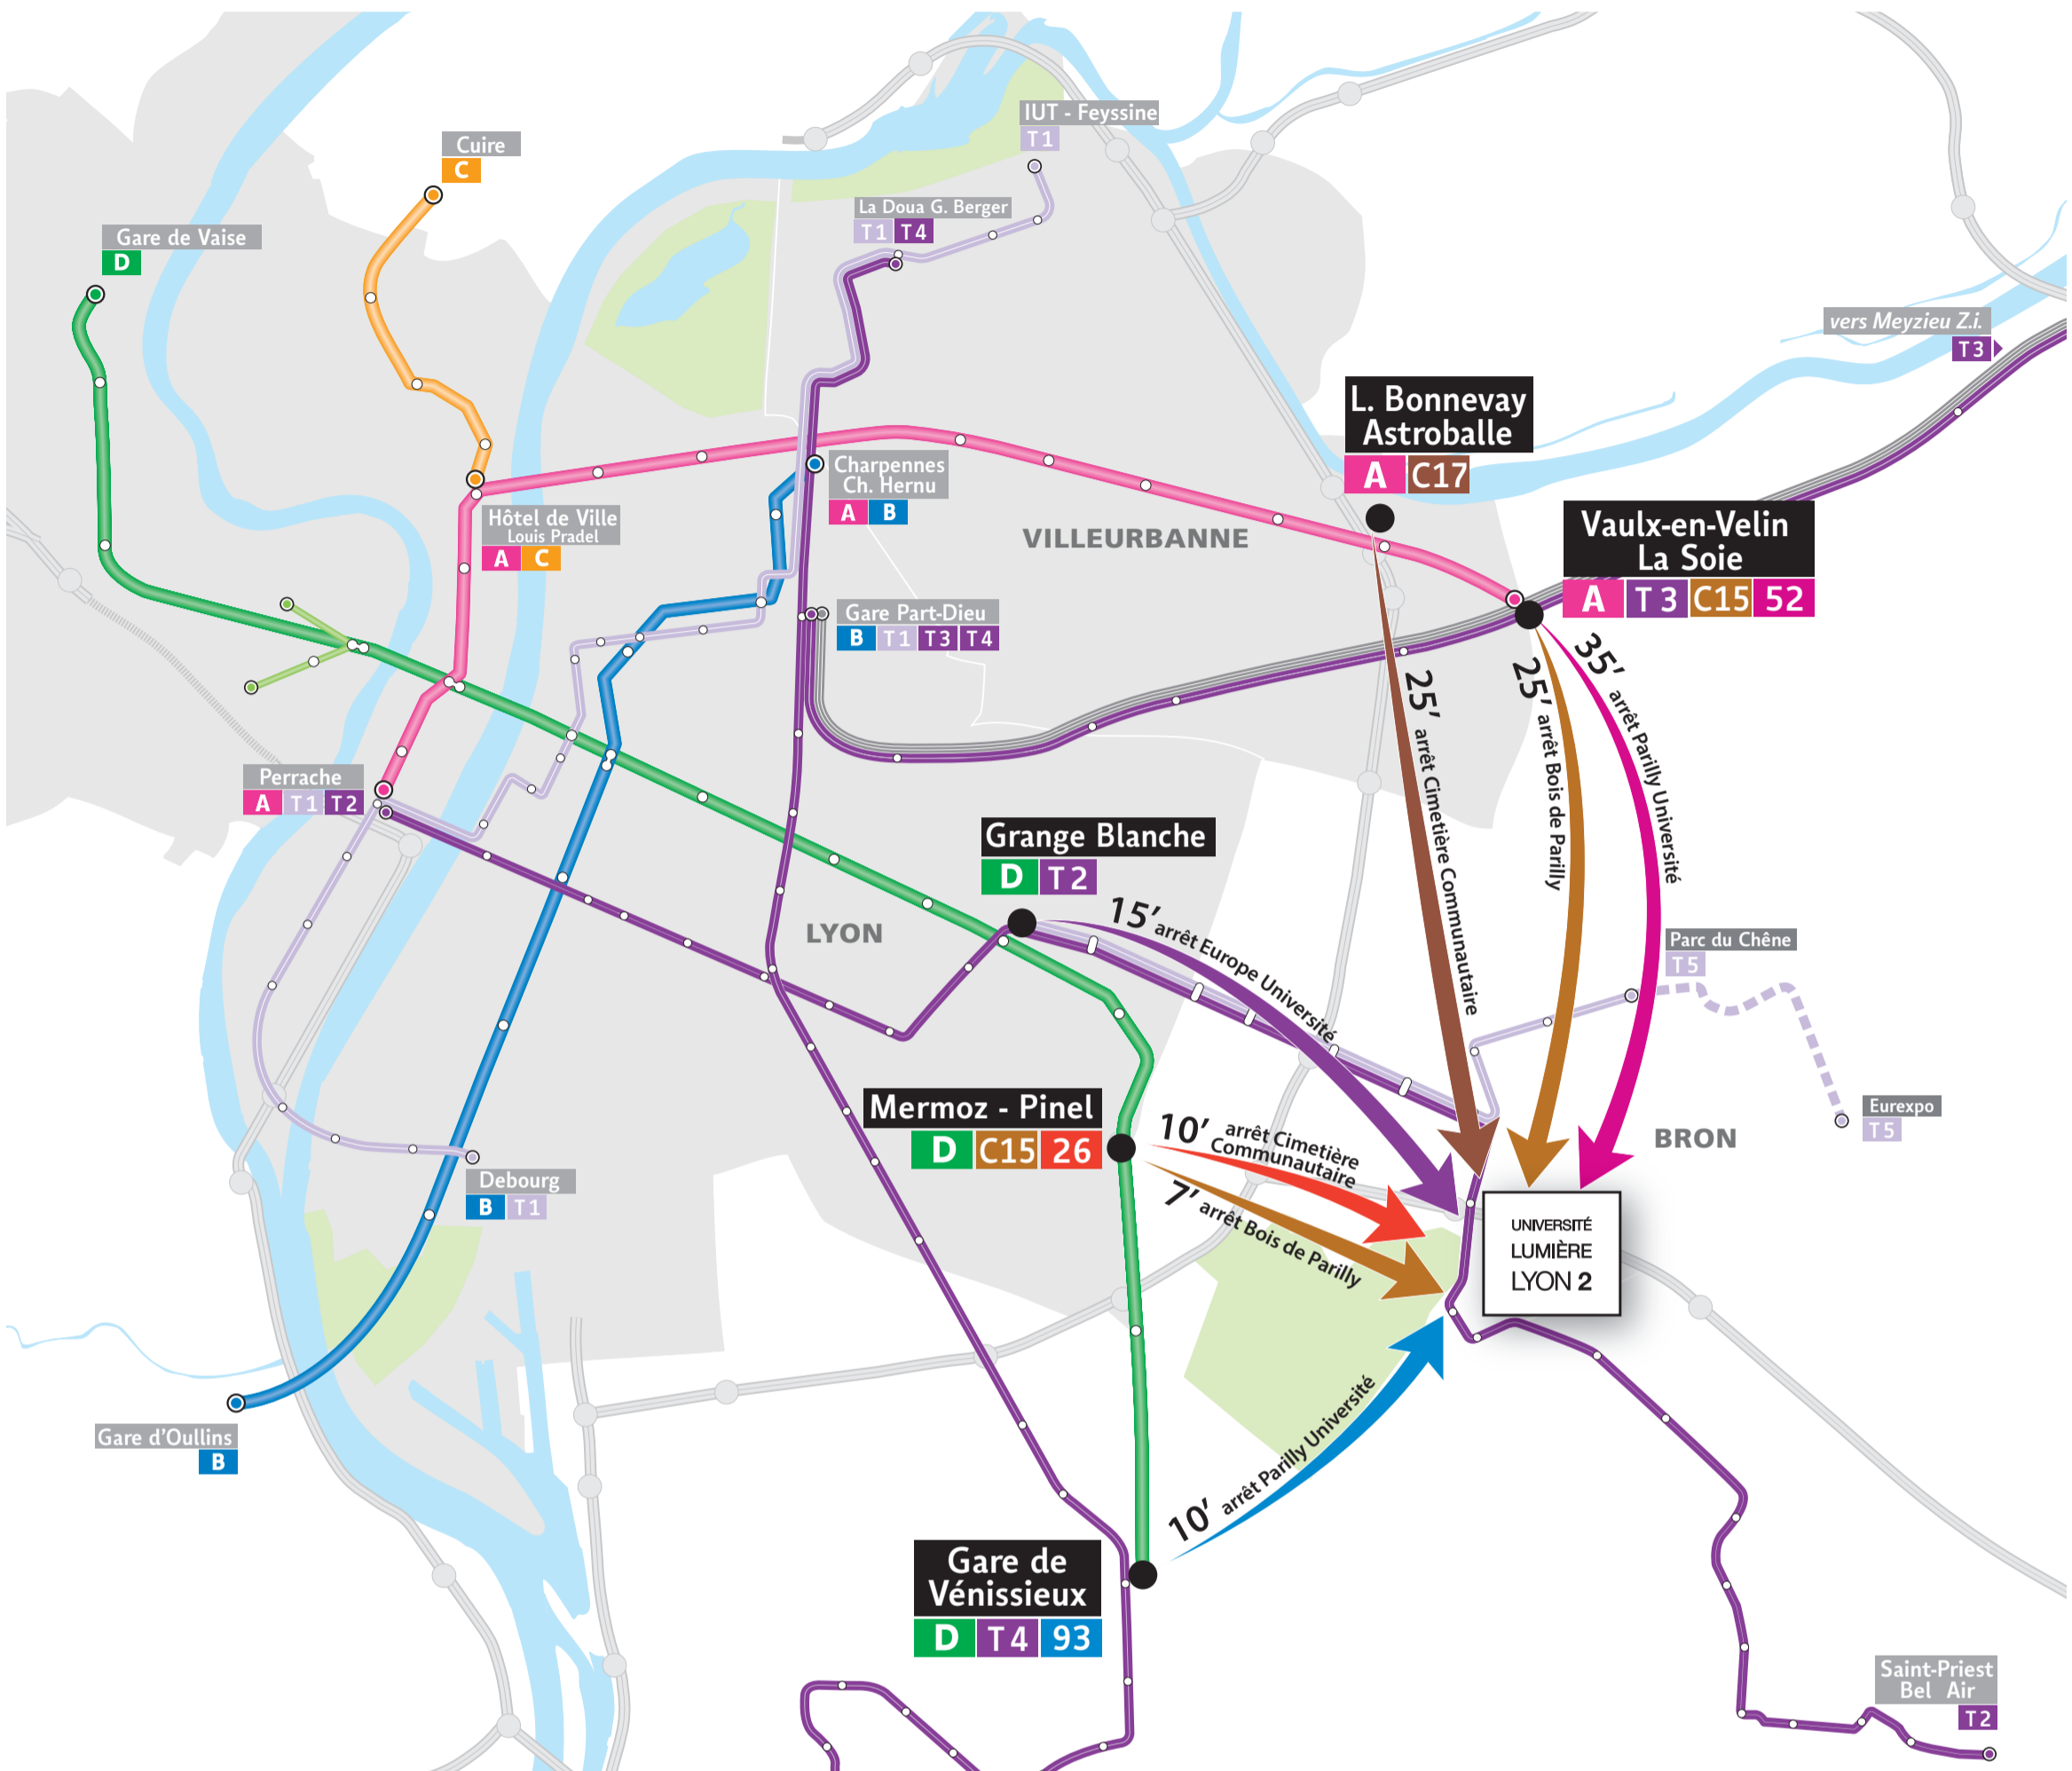

Université Lumière Lyon 2 : choisissez votre itinéraire TCL !

Fréquences en heure de pointe (7h30 à 9h et 16h30 à 18h30)

- C15** un bus toutes les 8 à 10 min.
- C17** un bus toutes les 8 à 10 min.
- 26** un bus toutes les 20 min.
- 52** un bus toutes les 12 min.
- 93** un bus toutes les 12 min.
- T2** - Entre Grange-Blanche et le Campus : de 7h30 à 9h45, un tram toutes les 3'30 min.
- Sur l'ensemble de la ligne : de 16h00 à 19h00, un tram toutes les 5 min. en journée, un tram toutes les 5 à 7 min.

Temps de parcours pour rejoindre le Campus en heure de pointe.

Ligne :	Derniers départs du Campus de Bron :
C15 Laurent Bonnevey - Bois de Parilly - Mermoz Pinel - Bachut Mairie du 8e	Pour Vaulx-en-Velin La Soie : 00h39 Pour Mermoz-Pinel : 00h48
C17 Charpennes - Laurent Bonnevey - Porte des Alpes	Pour Laurent Bonnevey : 23h41
26 Bachut Mairie du 8e - Manissieux Pierre Blanche	Pour Mermoz-Pinel : 20h56
52 Vaulx en Velin La Grappinière - Sept Chemins / Parilly Université Hippodrome	Pour Vaulx-en-Velin La Soie : 23h45
93 Hôpital Feyzin Vénissieux - Gare de Vénissieux - Porte des Alpes / Parc Technologique	Pour Gare de Vénissieux : 22h02
T2 Perrache - Saint-Priest Bel-air	Pour Grange-Blanche : 00h01