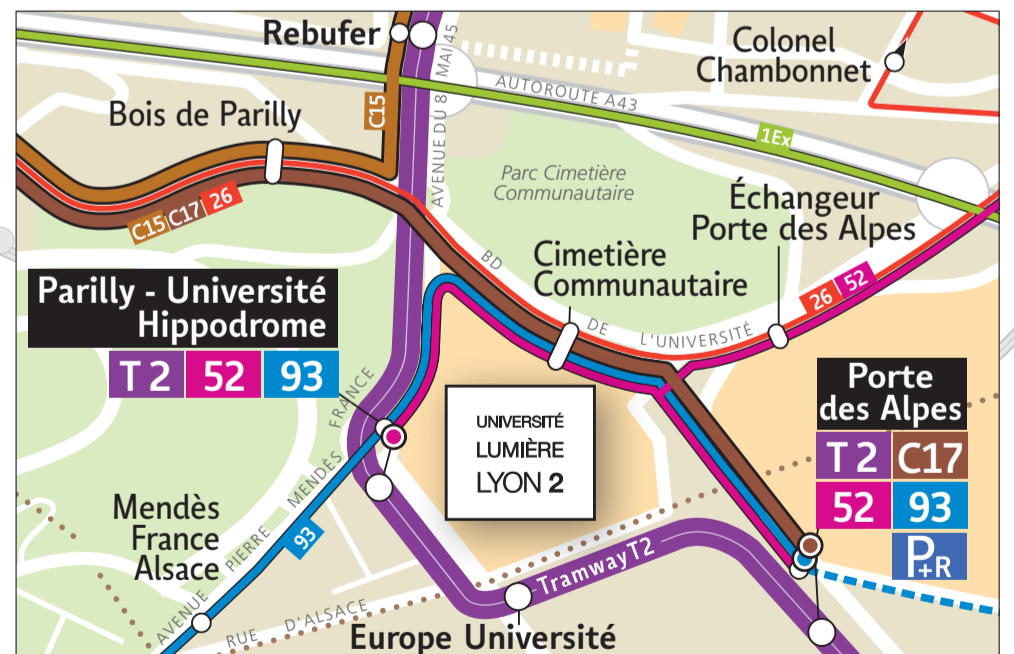

Université Lumière Lyon 2 : choisissez votre itinéraire TCL !

Fréquences en heure de pointe (7h30 à 9h et 16h30 à 18h30)

- C15** un bus toutes les 8 à 10 min.
- C17** un bus toutes les 8 à 10 min.
- 26** un bus toutes les 20 min.
- 52** un bus toutes les 12 min.
- 93** un bus toutes les 12 min.
- T2** - Entre Grange-Blanche et le Campus : de 7h30 à 9h45, un tram toutes les 3'30 min.
- Sur l'ensemble de la ligne : de 16h00 à 19h00, un tram toutes les 5 min. en journée, un tram toutes les 5 à 7 min.

Temps de parcours pour rejoindre le Campus en heure de pointe.

Ligne :	Derniers départs du Campus de Bron :
C15 Laurent Bonnevey - Bois de Parilly - Mermoz Pinel - Bachut Mairie du 8e	Pour Vaulx-en-Velin La Soie : 00h39 Pour Mermoz-Pinel : 00h48
C17 Charpennes - Laurent Bonnevey - Porte des Alpes	Pour Laurent Bonnevey : 23h41
26 Bachut Mairie du 8e - Manissieux Pierre Blanche	Pour Mermoz-Pinel : 20h56
52 Vaulx en Velin La Grappinière - Sept Chemins / Parilly Université Hippodrome	Pour Vaulx-en-Velin La Soie : 23h45
93 Hôpital Feyzin Vénissieux - Gare de Vénissieux - Porte des Alpes / Parc Technologique	Pour Gare de Vénissieux : 22h02
T2 Perrache - Saint-Priest Bel-air	Pour Grange-Blanche : 00h01