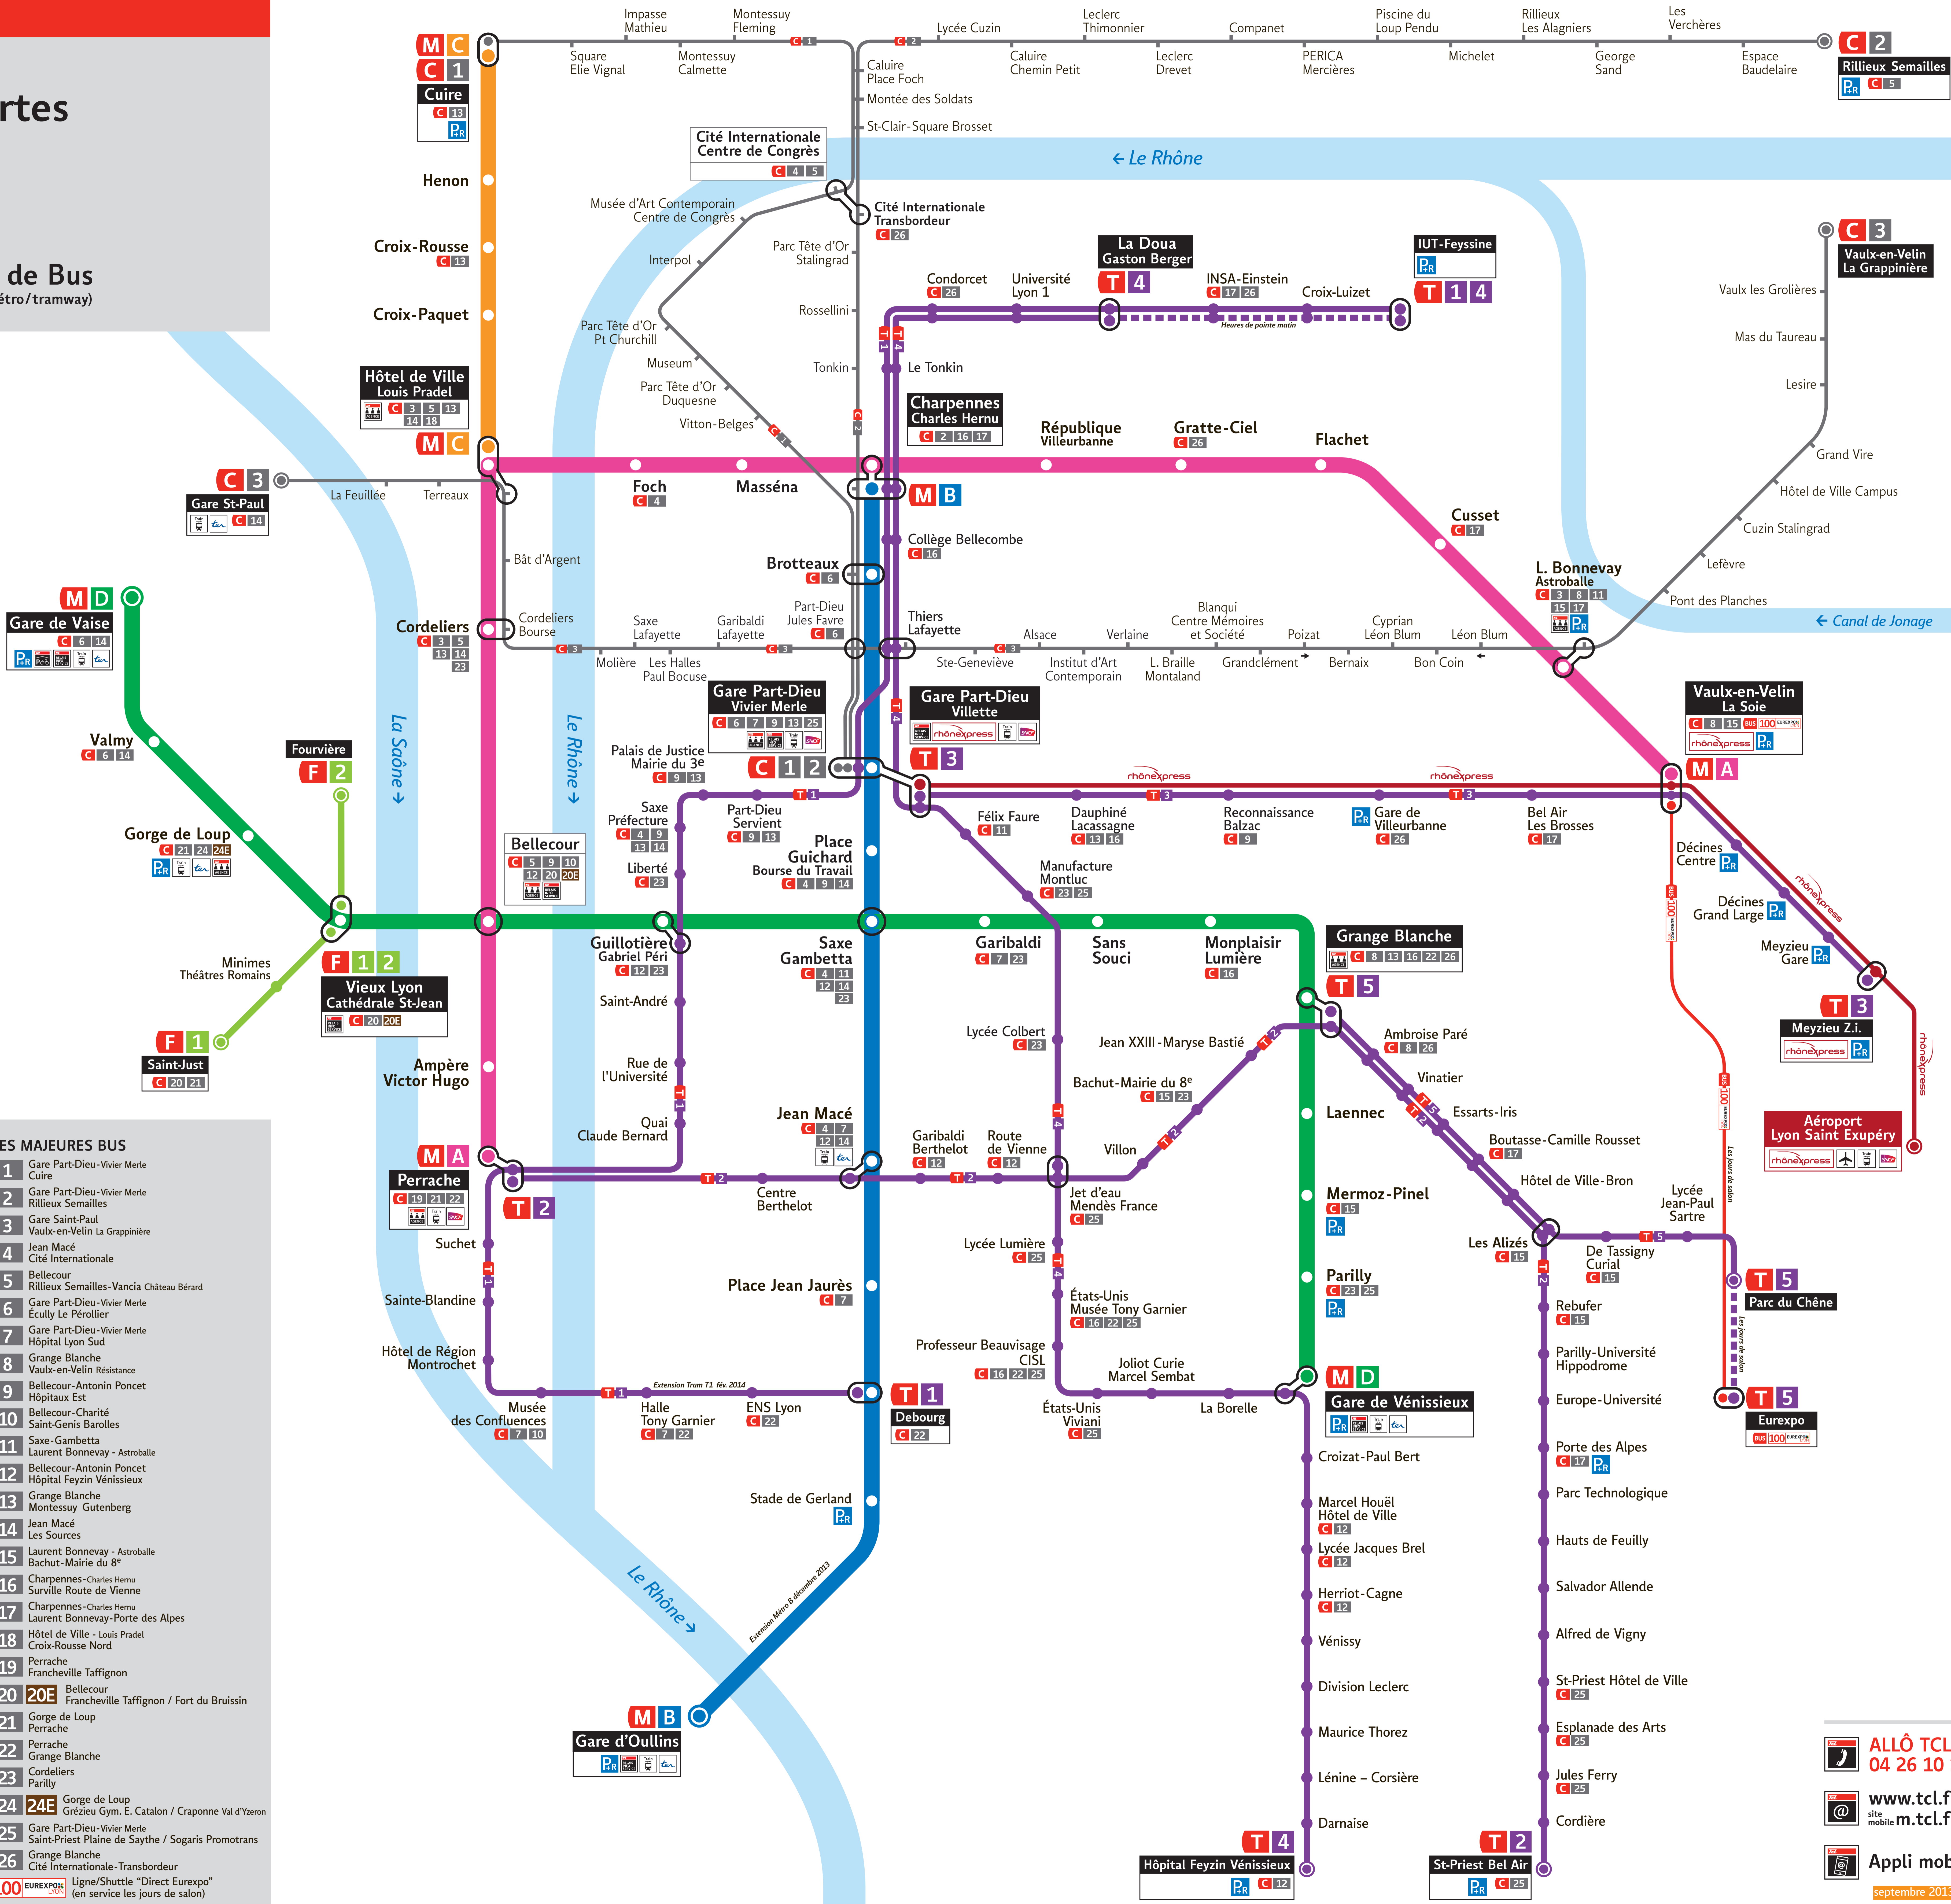

# Plan lignes fortes

- M** Métro
- T** Tramway
- C** Ligne majeure de Bus (en correspondance avec métro/tramway)

- MÉTRO**
- M A** Perrache, Vaulx-en-Velin La Soie
  - M B** Charpennes-Charles Hernu, Stade de Gerland, Gare d'Oullins (décembre 2013)
  - M C** Hôtel de Ville-Louis Pradel, Cuire
  - M D** Gare de Vaise, Gare de Vénissieux
- FUNICULAIRE**
- F 1** Vieux Lyon-Cathédrale St-Jean, Saint-Just
  - F 2** Vieux Lyon-Cathédrale St-Jean, Fourvière
- TRAMWAY**
- T 1** Debourg (février 2014), Hôtel de Région - Montrochet, IUT-Feysine
  - T 2** Perrache, Saint-Priest Bel-Air
  - T 3** Gare Part-Dieu-Villette, Meyzieu Z.I.
  - T 4** Hôpital Feyzin Vénissieux, La Doua - Gaston Berger ou IUT-Feysine (heures de pointe matin)
  - T 5** Grange-Blanche, Parc du Chêne ou Eurexpo (les jours de salon)
- SERVICES**
- P.R.** Parc relais TCL
  - P.V.** Parc à vélo (ouverture fin 2013)
  - A.C.** Agence commerciale TCL
  - R.I.S.** Relais Info Services TCL (Bellecour et Gare d'Oullins, ouvertures prévues fin 2013)
  - rhonexpress** Desserte aéroport (tarification spéciale)
  - Aérop.** Aéroport
  - Gare** Gare ferroviaire
- Toutes les stations de métro, tramway et trolleybus C1 C2 C3 sont accessibles à l'exception de la station Croix-Paquet. Pour connaître la disponibilité des ascenseurs, appeler le 04 26 10 12 12 ou tcl.fr rubrique accessibilité.