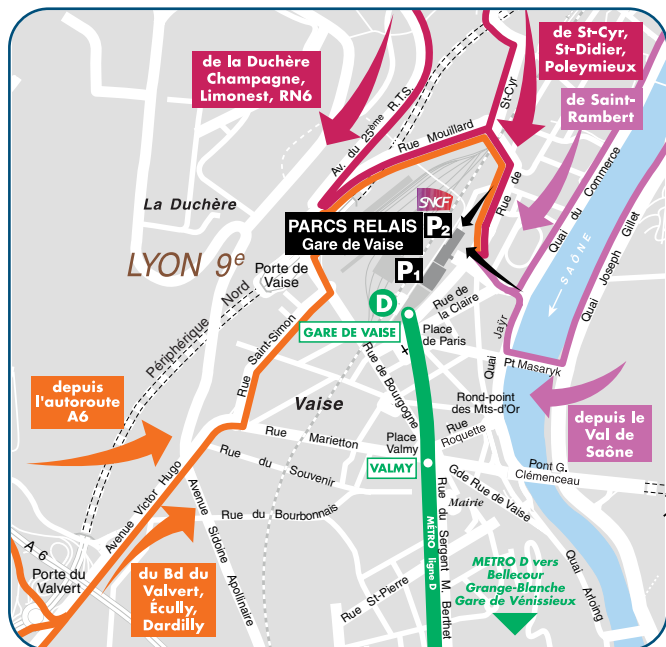

# GARE DE VAISE

★★★ PARCS SURVEILLÉS, COUVERTS ET CLOS

## GARE DE VAISE 1

 **502 places**  
de stationnement

 Ouvert 7 jours sur 7.  
Fermé la nuit de 1 h à 4 h 30  
(stationnement non autorisé).

 Correspondance  
métro ligne D.

 Contrôle d'accès.

 Surveillance à certaines  
heures par agent et vidéo.

 9 places.

 10 places.

## GARE DE VAISE 2

 **734 places**  
de stationnement.

 Ouvert 5 jours sur 7. Fermé  
la nuit de 1 h à 5 h  
(stationnement non autorisé).  
Fermé le samedi, dimanche  
et jours fériés.

 Correspondance métro ligne D.