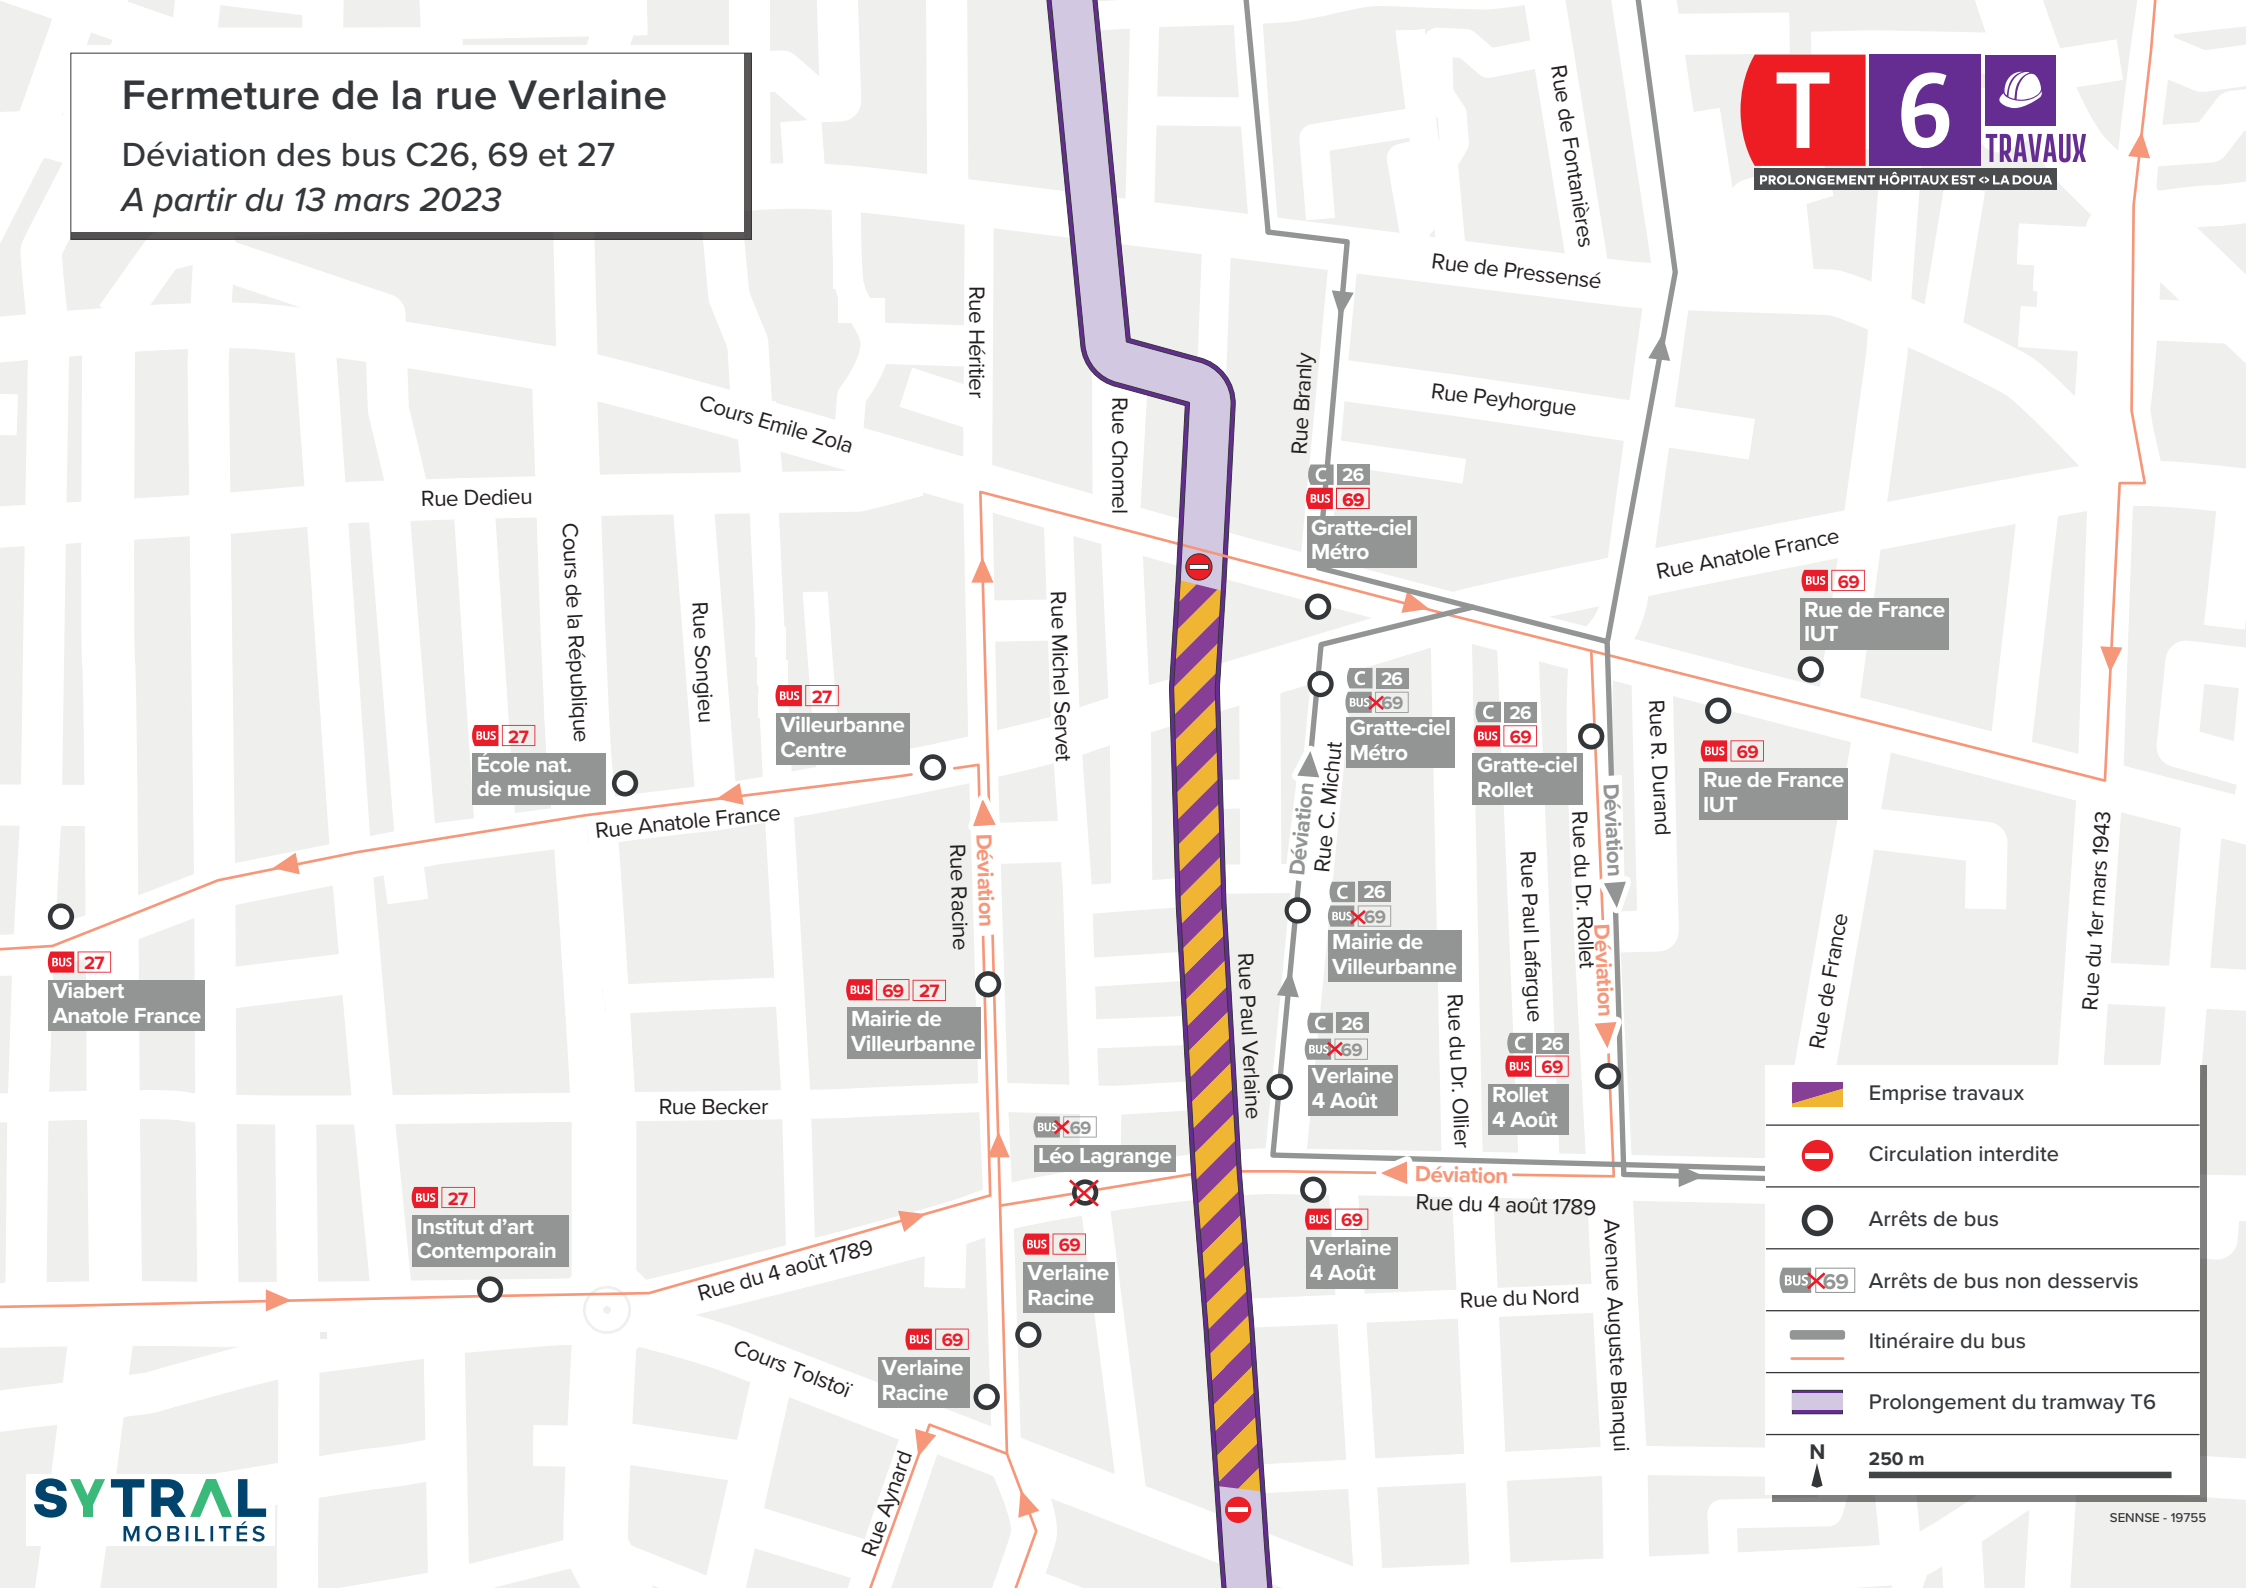

Fermeture de la rue Verlaine

Déviation des bus C26, 69 et 27

A partir du 13 mars 2023

- Emprise travaux
- Circulation interdite
- Arrêts de bus
- Arrêts de bus non desservis
- Itinéraire du bus
- Prolongement du tramway T6

N 250 m