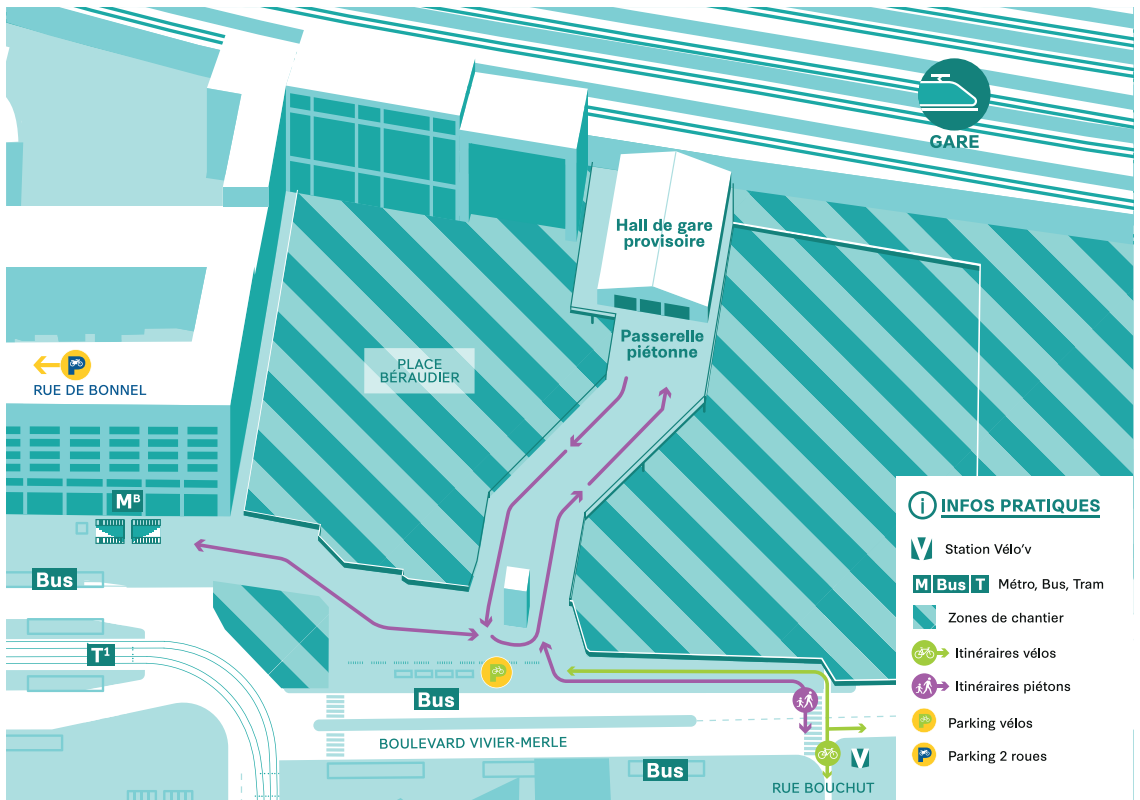

Réinventer
les mobilités

Place Béraudier
Gare Lyon Part-Dieu

Modification de l'accès à la gare

à partir du 10 novembre 2020

INFO TRAVAUX

ADAPTEZ VOS PARCOURS DANS LA GARE

A partir du 10 novembre 2020, l'accès à votre gare change

GAGNEZ DU TEMPS !

Suivez le fil jaune pour traverser la gare sans encombre

POUR REJOINDRE VOTRE TRAIN

Suivez le fil bleu