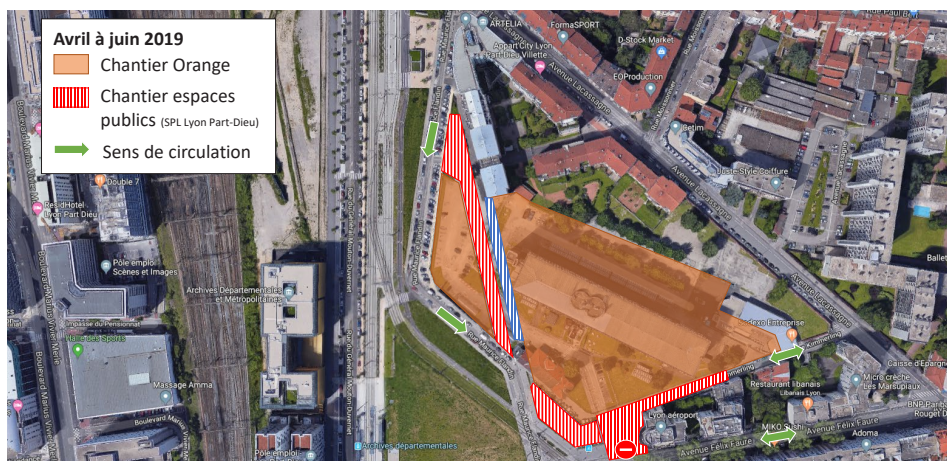

Fermeture de la rue Kimmerling Avril à juin 2019

Dans le cadre des travaux de redressement de la rue Maurice Flandin, la rue Kimmerling doit être fermée à la circulation **du 1er avril au 30 juin 2019**, pour permettre l'aménagement des espaces publics.

Les accès riverains sont maintenus par l'avenue Lacassagne, avec une circulation à double sens sur le début de la rue Kimmerling. Les cheminements piétons seront maintenus sur la rue Kimmerling pendant cette phase de travaux.

Merci de votre compréhension.

SPL LYON PART-DIEU

192, rue Garibaldi - 69003 Lyon
Tél. 04 28 000 600
info@lyon-partdieu.com