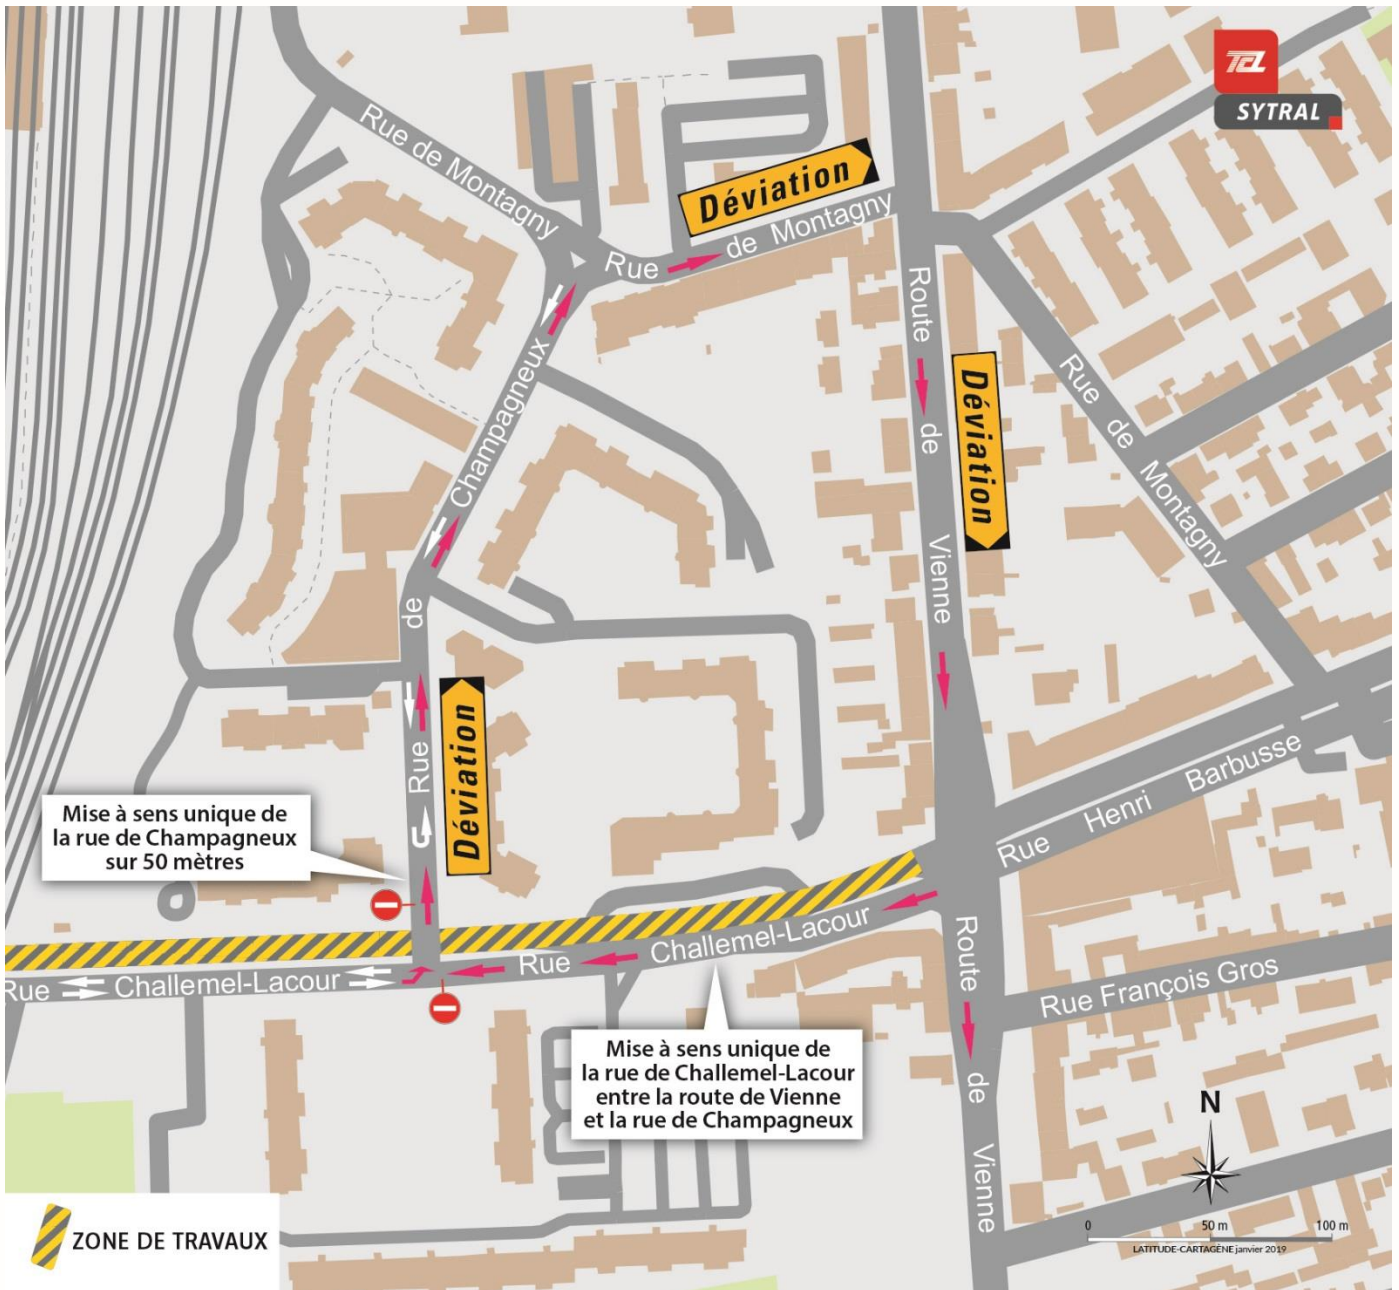

Quant à la rue de Champagneux, elle sera mise à sens unique sur une cinquantaine de mètres, depuis la rue Challemel Lacour vers la route de Vienne.

Vous pouvez visualiser ces modifications de circulation sur le plan [au verso de ce document](#).

**Le mercredi 27 février 2019 des enrobés de voirie seront réalisés du côté des numéros impairs de la rue Challemel Lacour entre la route de Vienne et la rue de Champagneux. Nous vous demandons, ce jour-là, de sortir vos véhicules avant 8 heures et de ne les rentrer qu'après 17 heures.**

Nous vous remercions de votre compréhension.

Le SYTRAL

www.sytral.fr

Mises à sens unique des rues Challemel Lacour et de Champagneux du 18 février au 4 mars 2019.

**T 6 TRAMWAY T6**  
**DEBOURG <> HÔPITAUX EST**

- Debourg
- Challemel Lacour
- Artilerie
- Moulin à Vent
- Petite Guille
- Beauvisage
- Presensé
- Beauvisage C5L
- Grange Rouge
- Sarty
- Mermoz
- Californie
- Mermoz
- Moselle
- Mermoz
- Pinel
- Essarts
- Laennec
- Desgenettes
- Vinartier
- Hôpitaux Est
- Pinel