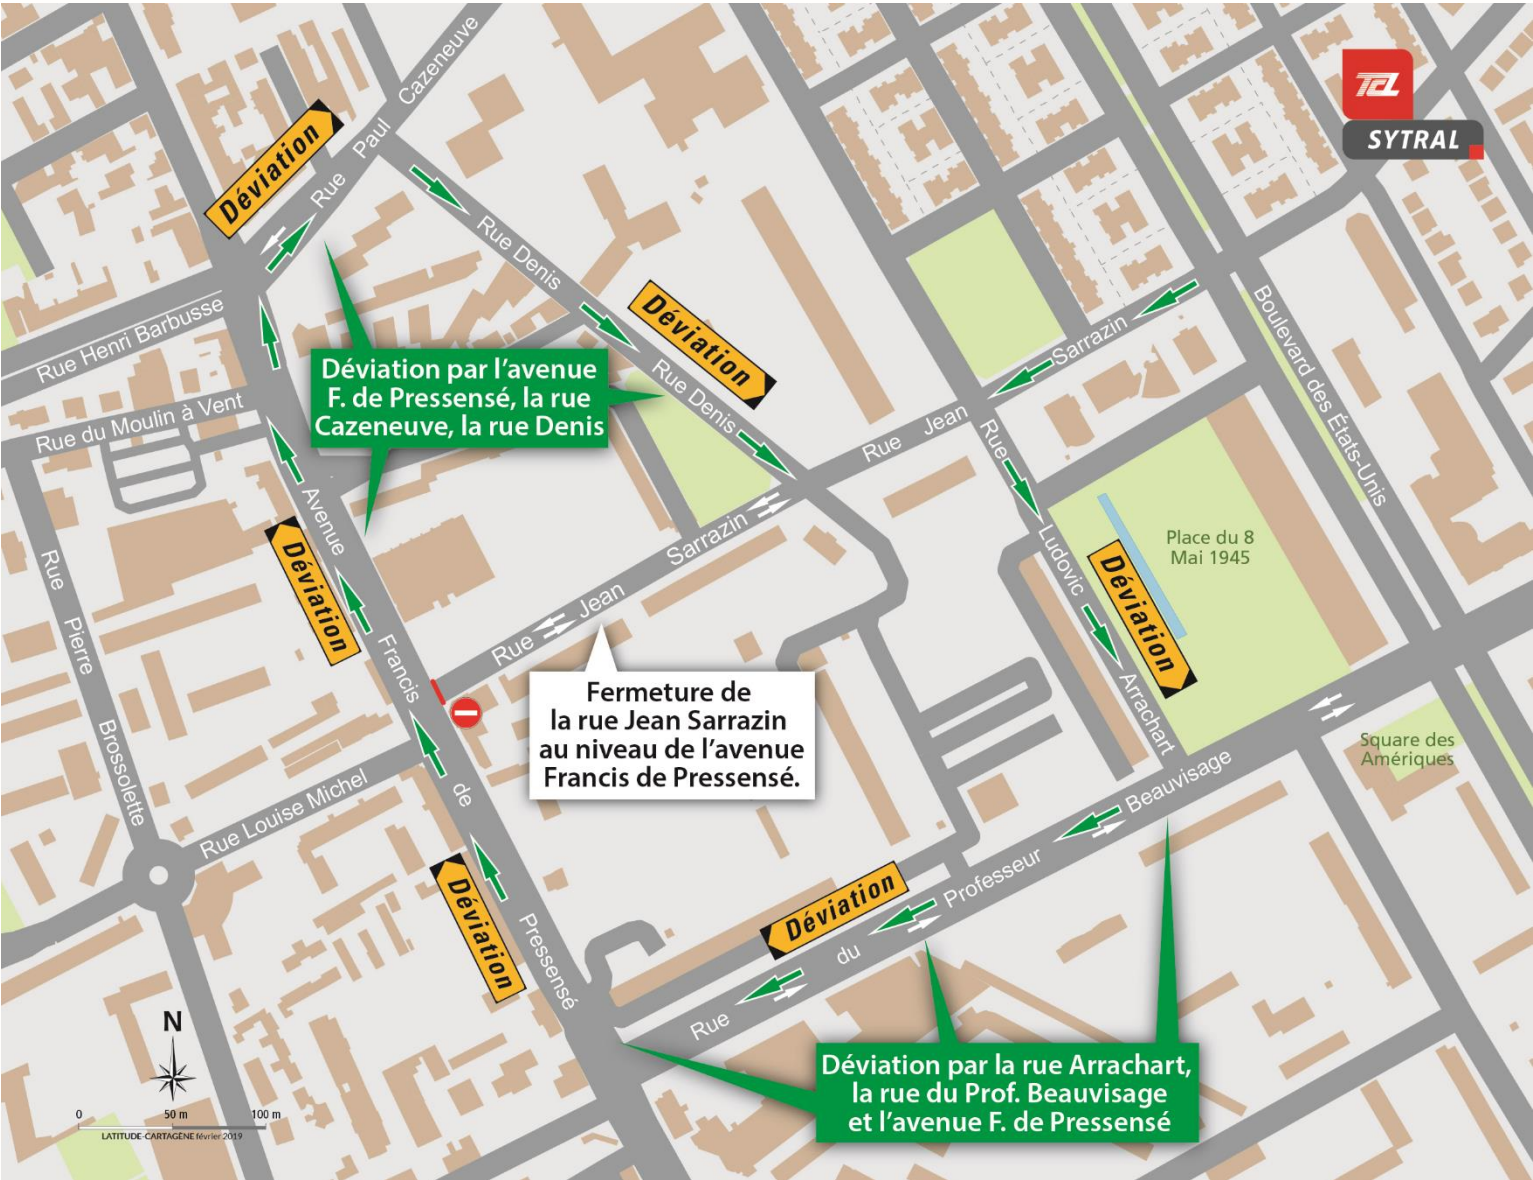

## Fermeture de la rue Jean Sarrazin au niveau de l'avenue Francis de Pressensé

Madame, Monsieur,

Dans le cadre des travaux d'aménagement du tramway T6, la rue Jean Sarrazin sera fermée au niveau de l'avenue Francis de Pressensé les 11, 12 et 13 février 2019 du fait de la réalisation d'enrobé sur la voirie de l'avenue Francis de Pressensé, entre la rue du Professeur Beauvisage et la rue du Moulin-à-Vent, du côté des numéros impairs.

Nous vous remercions de votre compréhension.

Le SYTRAL

[www.sytral.fr](http://www.sytral.fr)

**T 6 TRAMWAY T6**  
**DEBOURG <> HÔPITAUX EST**

- Debourg
- Challanel
- Lacour Arrière
- Moulin à Vent
- Petite Guille
- Beauvisage
- Pressensé
- Beauvisage C5L
- Grange Rouge
- Sarty
- Mermoz
- Californie
- Mermoz
- Moselle
- Mermoz
- Pinel
- Essarts
- Laennec
- Desgenettes
- Vinartier
- Hôpitaux Est
- Pinel