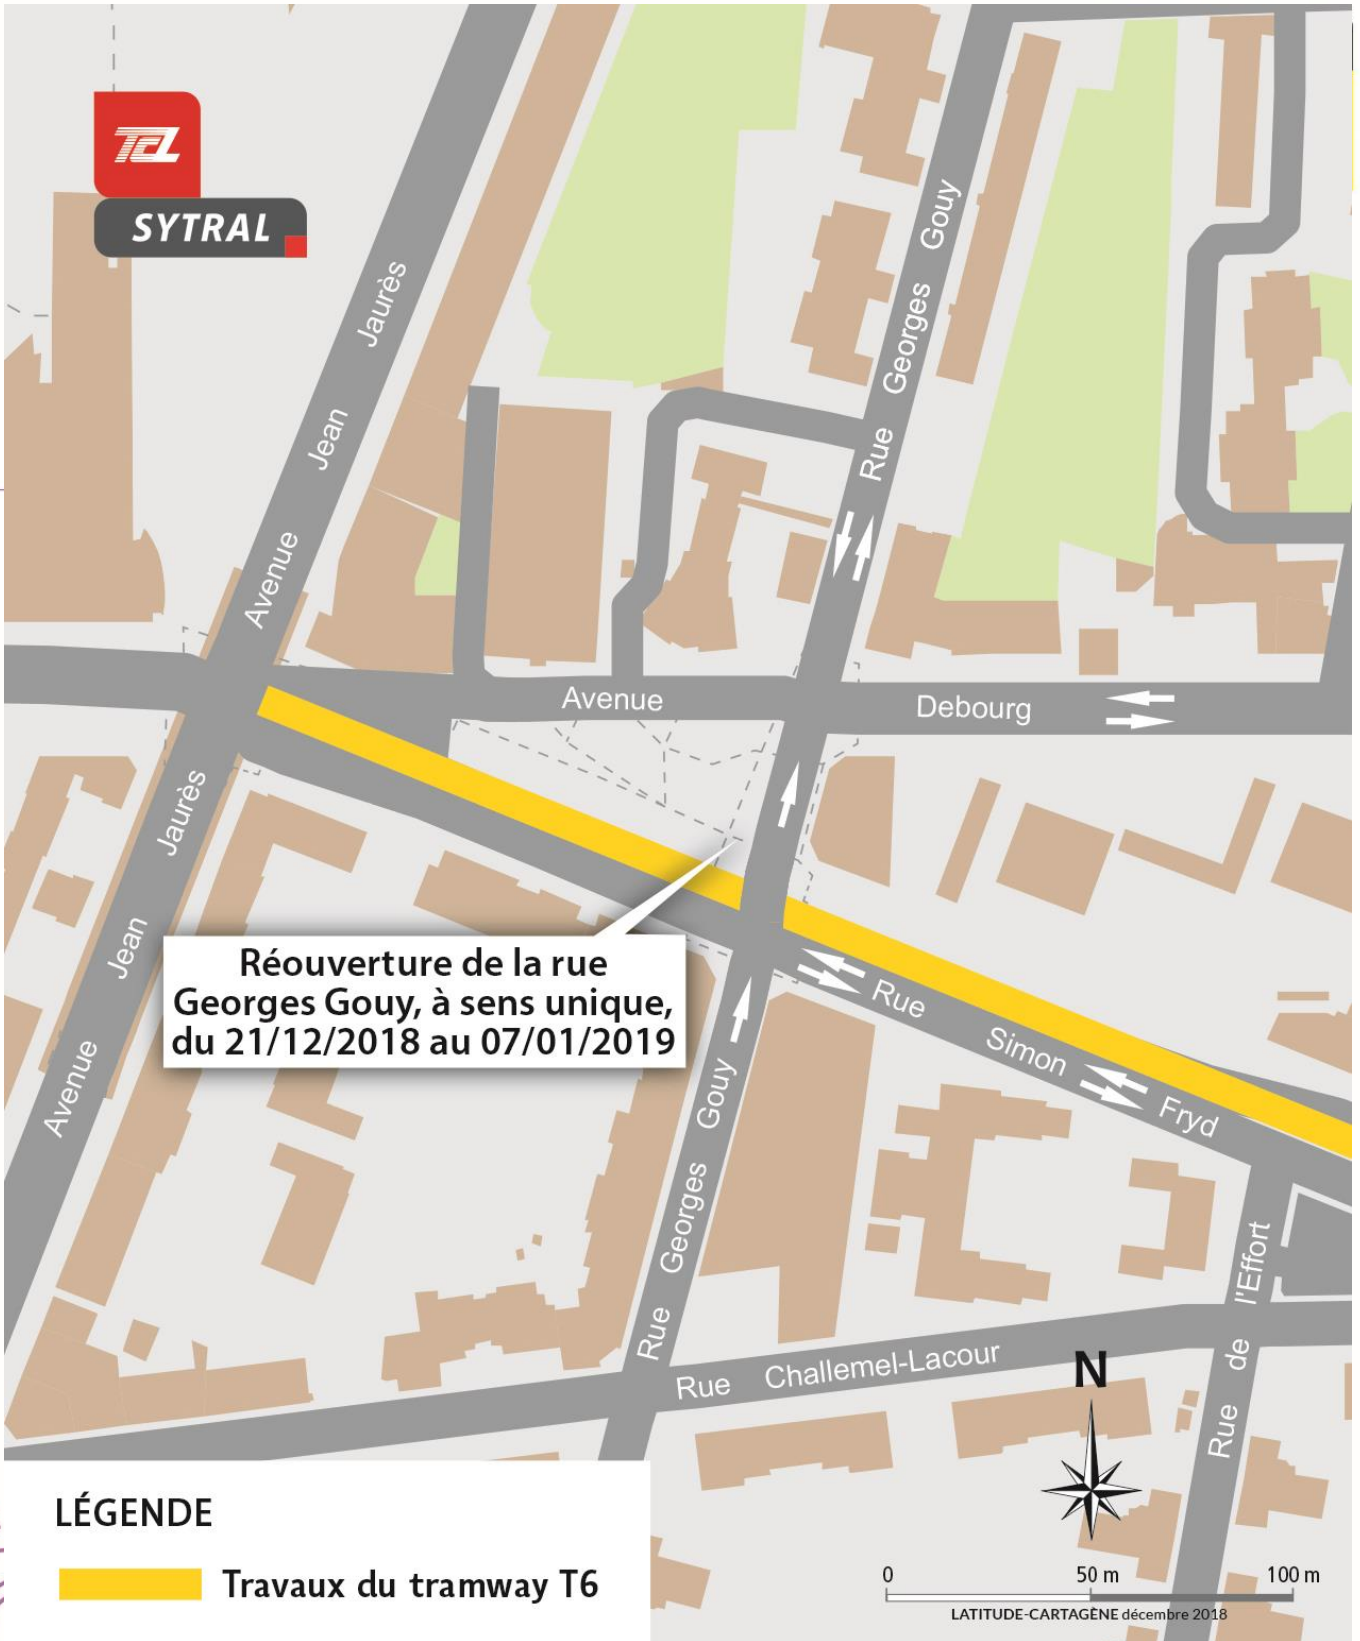

- Debourg
- Challemeil-Lacour
- Moulin à Vent
- Petite Guille
- Beauvisage
- Presensé
- Beauvisage C&L
- Grange Rouge
- Sarty
- Mermoz
- California
- Mermoz
- Moselle
- Mermoz
- Pinel
- Essarts
- Laennec
- Desgenettes
- Vinarié
- Hôpital Est
- Pinel